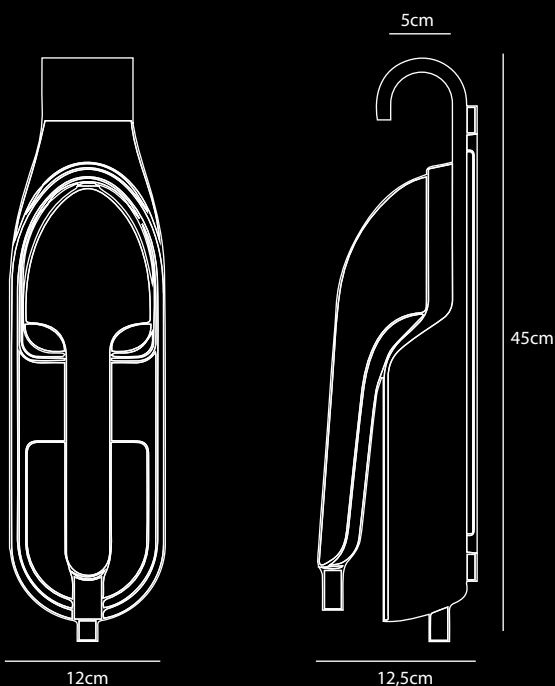

SMOOTH

Défroisseur

1500W

- Puissance : 1 500 W | Tension : 220 ~ 240 V | Fréquence : 50 / 60 Hz
- Homologué CE, CB et RoHS
- Matériau de la semelle antiadhésif
- 2 en 1 : fer à repasser et défroisseur
- Thermostat du fer à repasser à 2 niveaux :
  - Niveau 1 : 90-120°C
  - Niveau 2 : 120-150°C
- Régulateur du défroisseur à 2 niveaux :
  - Niveau 1 : synthétique, soie, laine
  - Niveau 2 : coton, lin
- Protection contre la surchauffe
- Voyant rouge « en cours d'utilisation »
- Temps de chauffe rapide (30 secondes) et haute performance
- Puissant jet de vapeur, en position verticale et horizontale
- Système autonettoyant et fonction anticalcaire
- Longueur du cordon : 1,70 m
- Poids : 1,88 kg | Réservoir d'eau : 330 ml
- Protection avec mise en veille pendant 15 minutes
- Détecteur de mouvement avec arrêt automatique en cas de non-utilisation après 5 minutes
- Fixation murale OU accroché à la tringle à vêtements

dutch
DESIGN

Buy three
plant one tree
weforest.org

2
YEAR
WARRANTY

Demander une offre