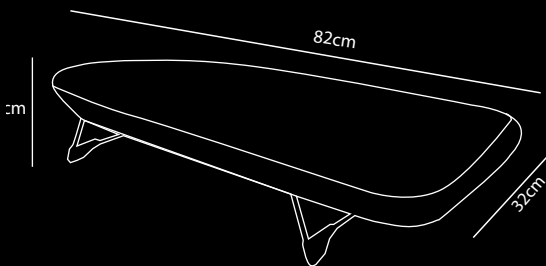

MINI Strijkplank

- Stalen frame – Kleur Zwart
- Zwarte verwisselbare hoes
- Haak om aan de kledingroede of aan de rootz wandhaak te hangen
- Opvouwbare haak, kan met of zonder haak gebruikt worden
- Compact en lichtgewicht
- Stevig en stabiel
- Zeer compact formaat: (Opgevouwen: 80x32x2cm
  Uitgevouwen: 80x32x10cm)
- Verkrijgbaar met 1600 W stoomstrijkijzer,
  1000 W droogstrijkijzer of 1500 W steamer

dutch
DESIGN

Buy three
plant one tree
weforest.org

2
YEAR
WARRANTY