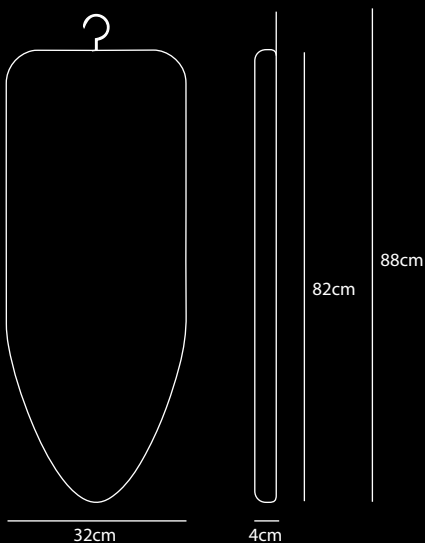

MINI Strijkplank

- Stalen frame – Kleur Zwart
- Zwarte verwisselbare hoes
- Haak om aan de kledingroede of aan de rootz wandhaak te hangen
- Opvouwbare haak, kan met of zonder haak gebruikt worden
- Compact en lichtgewicht
- Stevig en stabiel
- Zeer compact formaat: (Opgevouwen: 80x32x2cm
  Uitgevouwen: 80x32x10cm)
- Verkrijgbaar met 1600 W stoomstrijkijzer,
  1000 W droogstrijkijzer of 1500 W steamer

dutch
DESIGN

Buy three
plant one tree
weforest.org

2
YEAR
WARRANTY