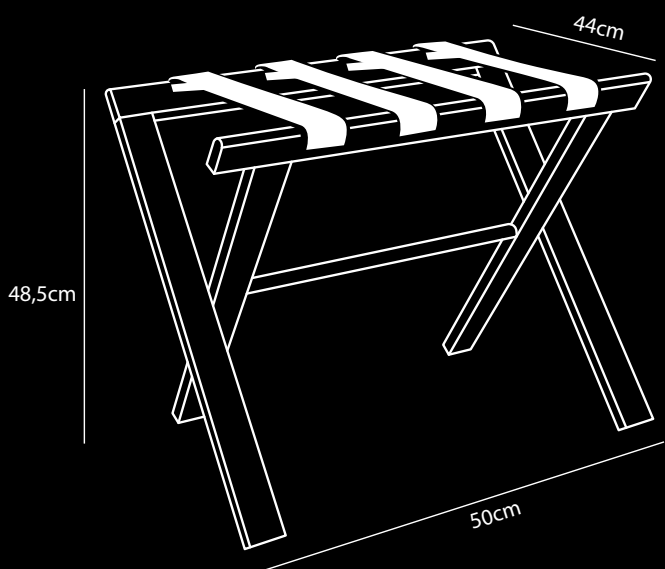

CLASSIC

Porte-bagages Bois de Hêtre

- En bois de hêtre massif
- Fabriqué en Europe
- Conçu avec le souci du détail
- Pliable ultra compact (5 cm)
- Trois sangles robustes en nylon
- Avec patins pour protéger le sol
- Possibilités de Mix & Match (crochets muraux)
- Pour 3 porte-bagages vendus, 1 arbre sera planté en collaboration avec weforest.org
- 2 ans de garantie

MADE IN
EU

dutch
DESIGN

Buy three
plant one tree
weforest.org

2
YEAR
WARRANTY

Demander une offre