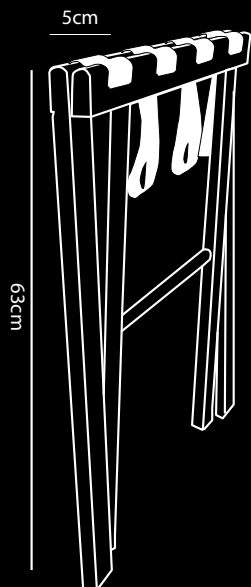

CLASSIC

Porte-bagages Bois de Hêtre

- En bois de hêtre massif
- Fabriqué en Europe
- Conçu avec le souci du détail
- Pliable ultra compact (5 cm)
- Trois sangles robustes en nylon
- Avec patins pour protéger le sol
- Possibilités de Mix & Match (crochets muraux)
- Pour 3 porte-bagages vendus, 1 arbre sera planté en collaboration avec weforest.org
- 2 ans de garantie

MADE IN
EU

dutch
DESIGN

Buy three
plant one tree
weforest.org

2
YEAR
WARRANTY

Demander une offre