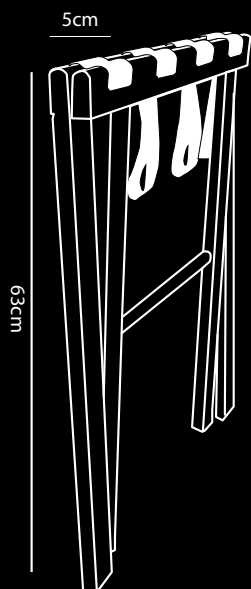

CLASSIC

Reposa Maletas Madera

- Fabricado en madera de haya maciza
- Hecho en Europa
- Diseños con atención al detalle
- Plegable ultracompacto (5 cm)
- Tres resistentes correas de nylon
- Con deslizadores para proteger el suelo
- Posibilidades Mix & Match (ganchos de pared)
- Por cada 3 reposa maletas vendidos, se plantará 1 árbol en colaboración con weforest.org
- 2 años de garantía

MADE IN
EU

dutch
DESIGN

Buy three
plant one tree
weforest.org

2
YEAR
WARRANTY

Solicita una oferta