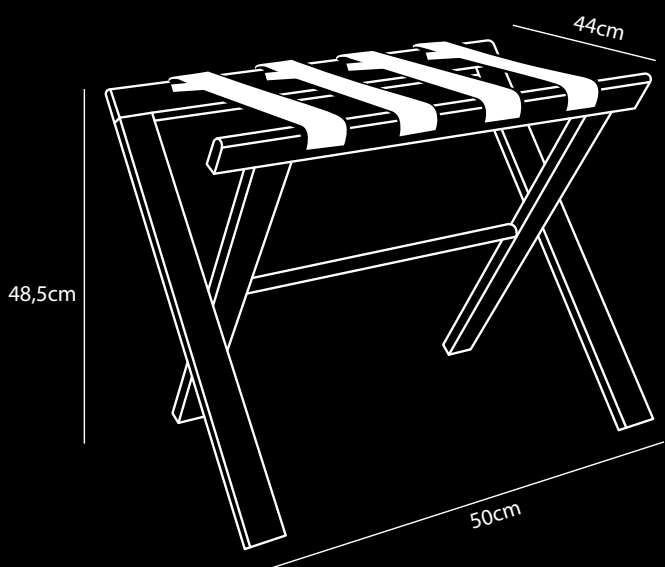

CLASSIC

Reposa Maletas Madera

- Fabricado en madera de haya maciza
- Hecho en Europa
- Diseños con atención al detalle
- Plegable ultracompacto (5 cm)
- Tres resistentes correas de nylon
- Con deslizadores para proteger el suelo
- Posibilidades Mix & Match (ganchos de pared)
- Por cada 3 reposa maletas vendidos, se plantará 1 árbol en colaboración con weforest.org
- 2 años de garantía

MADE IN
EU

dutch
DESIGN

Buy three
plant one tree
weforest.org

2
YEAR
WARRANTY

Solicita una oferta