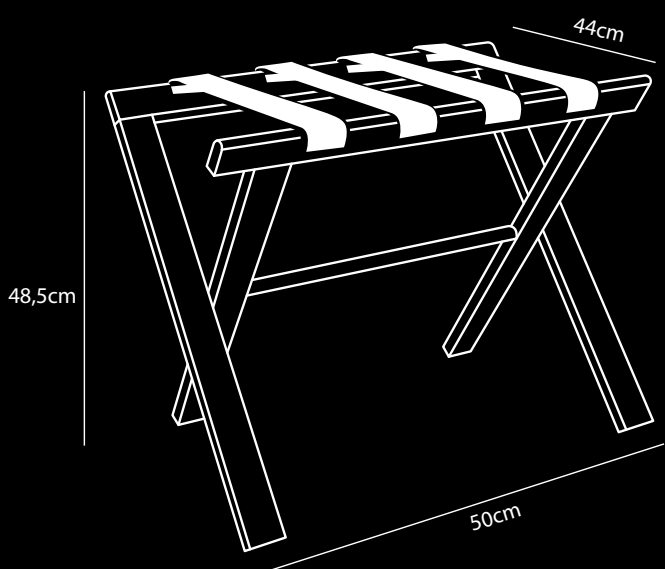

CLASSIC

Reggivaligie in legno

- In legno di faggio massiccio
- Fabbricato in Europa
- Progettato con attenzione ai dettagli
- Pieghevole ultracompatto (5 cm)
- Tre robuste cinghie in nylon
- Con pattini a protezione del pavimento
- Possibilità Mix & Match (ganci da parete)
- Per ogni 3 reggivaligie venduti verrà piantato 1 albero in collaborazione con weforest.org
- 2 anni di garanzia

MADE IN
EU

dutch
DESIGN

Buy three
plant one tree
weforest.org

2
YEAR
WARRANTY

Richiedi un'offerta