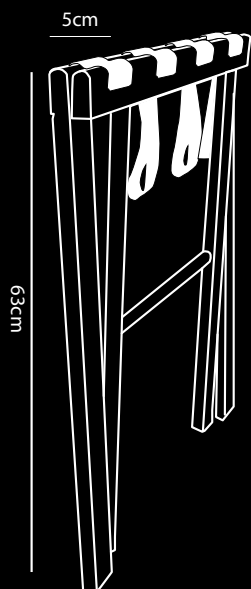

CLASSIC

Reggivaligie in legno

- In legno di faggio massiccio
- Fabbricato in Europa
- Progettato con attenzione ai dettagli
- Pieghevole ultracompatto (5 cm)
- Tre robuste cinghie in nylon
- Con pattini a protezione del pavimento
- Possibilità Mix & Match (ganci da parete)
- Per ogni 3 reggivaligie venduti verrà piantato 1 albero in collaborazione con weforest.org
- 2 anni di garanzia

MADE IN
EU

dutch
DESIGN

Buy three
plant one tree
weforest.org

2
YEAR
WARRANTY

Richiedi un'offerta