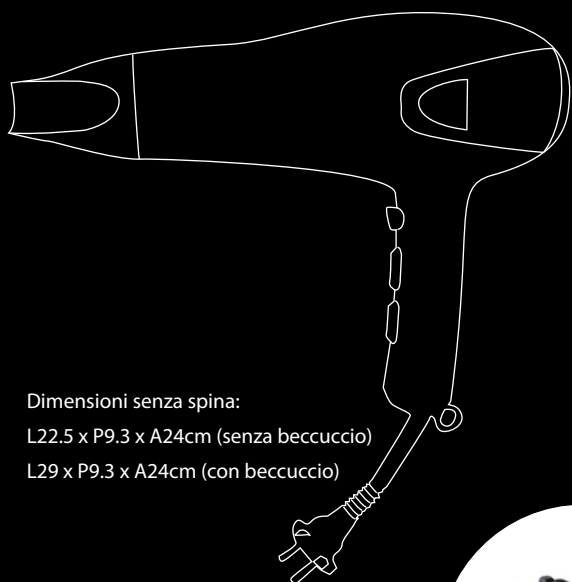

## Asciugacapelli per hotel con cavo retrattile

- Potenza: 1750-2100 W | Voltaggio: 220~240
- Frequenza: 50/60Hz
- Approvato CE, CB, GS e RoHS
- Con doppia protezione dal surriscaldamento
- Asciugacapelli potente e facile da usare
- Risparmio di spazio
- Cavo con forte meccanismo di retrazione/estensione (1,80 metri)
- Dotato di passante per appendere l'asciugacapelli
- Maniglia ergonomica per una presa comoda
- Filtro dell'aria e bocaglio facili da pulire
- 3 impostazioni di temperatura, 2 velocità di soffiaggio e impostazione dell'aria fredda tramite pulsante separato
- Disponibile con spina Euro, spina UK e adattatore svizzero
- 2 anni di garanzia

\* Opzionale: borsa in velluto nero per riporla senza polvere

Ulteriori informazioni  
Asciugacapelli

29cm

24cm

Dimensioni senza spina:

L22.5 x P9.3 x A24cm (senza beccuccio)

L29 x P9.3 x A24cm (con beccuccio)