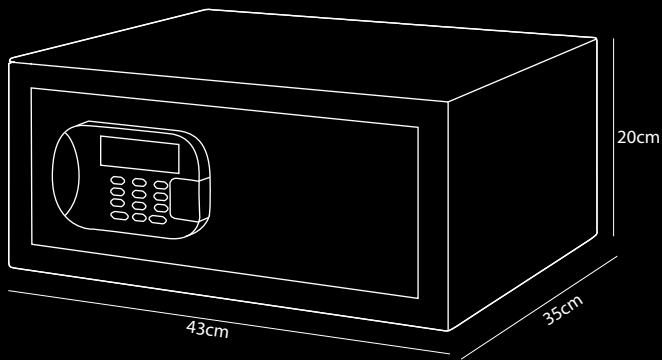

# LOCK Hoteltresor 15"

- Aus 1,5 mm dickem Stahl. (Türstärke mindestens 4 mm)
- Nahtloses Stahlgehäuse mit mattschwarzer, rostbeständiger Pulverbeschichtung
- 2 massive Stahlverriegelungsbolzen für zusätzliche Sicherheit
- Einfache Bedienung für Hotelgäste mit 4-6-stelligem Code
- Soft-Touch-Tastatur und leuchtend rote LED-Anzeige
- Einstellbarer Administratorcode (6-stellig)
- Automatische Verriegelung nach 5 Minuten, wenn der Benutzer vergisst, den Safe zu verriegeln
- Zeitsperre bei 3 falschen Eingaben
- Notöffnung mit Hauptschlüssel oder Administratorcode
- Entsperren von Datensätzen im Administratormodus möglich
- Batteriebetrieben (4 x 1,5 V AA, im Lieferumfang enthalten)
- Dieser Safe ist mit einer Anzeige für schwache Batterie ausgestattet
- Vorgebohrte Ankerlöcher für dauerhafte Montage
- Geeignet für 15-Zoll-Laptops

\* Optionaler CEU-Handdecoder erhältlich

Weitere  
Informationen  
Hoteltresor

**dutch**  
DESIGN

Buy three  
plant one tree  
weforest.org

**2**  
YEAR  
WARRANTY

Größe:

L43 x B35 x H20cm

**mix&match...**