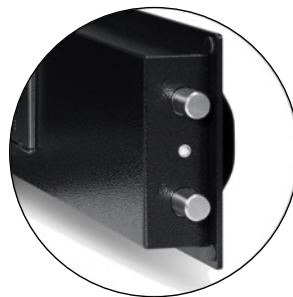

LOCK

Coffre-fort d'hôtel 15"

- Fabriqué en acier d'une épaisseur de 1,5 mm. (épaisseur de porte pas moins de 4 mm)
- Boîtier en acier sans soudure avec revêtement en poudre noir mat antirouille
- 2 boulons de verrouillage en acier massif pour plus de sécurité
- Facile à utiliser pour les clients de l'hôtel avec un code à 4-6 chiffres
- Clavier doux au toucher et écran LED rouge vif
- Code administrateur réglable (6 chiffres)
- Verrouillage en cas de 3 entrées incorrectes
- Ouverture d'urgence avec passe-partout ou code administrateur
- Déverrouillage des enregistrements disponibles en mode administrateur
- Alimentation par piles (4x 1,5 V AA, incluses)
- Ce coffre-fort est équipé d'un indicateur de batterie faible
- Convient aux ordinateurs portables de 15 pouces
- Trous d'ancrage pré-perçés pour un montage permanent
- 2 ans de garantie

* Décodeur manuel CEU disponible en option

Plus d'informations Coffre-fort

dutch
DESIGN

Buy three
plant one tree
weforest.org

2
YEAR
WARRANTY

Taille:
L43 x L35 x H20 cm

mix & match...

eye4
detail...