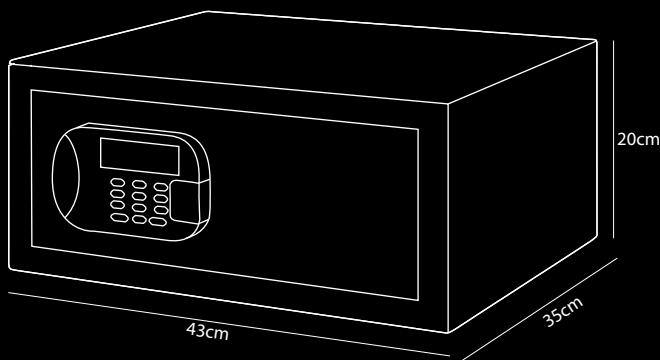

* Décodeur manuel CEU disponible en option

Plus d'informations Coffre-fort

dutch
DESIGN

Buy three
plant one tree
weforest.org

2
YEAR
WARRANTY

Taille:
L43 x L35 x H20 cm

mix & match...

eye4
detail...