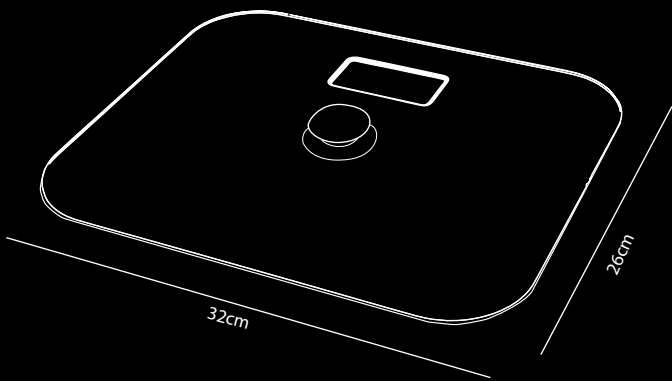

SLIM

Pèse-personne pour les hôtels sans piles

- Disponible en noir et blanc
- Léger, compact et écologique
- Dotée de la technologie 'Push Power' (en appuyant sur le bouton central avec le pied, la balance est prête à l'emploi)
- Respectueux de l'environnement grâce à la fonction sans pile
- Très sûr grâce à l'utilisation d'un verre de sécurité trempé de 5 mm
- Facile à nettoyer. Sans couture : confortable et hygiénique
- Grand écran LCD bien lisible
- Poids très précis (précision 100 grammes)
- Indicateur de faible puissance et avertissement de surcharge
- 2 ans de garantie

* Ce pèse-personne sans pile est disponible en noir ou en blanc.

Plus d'informations Pèse-personne

Taille: 320 x 260 x 30mm

eye4
detail...

Toujours l'assortiment parfait