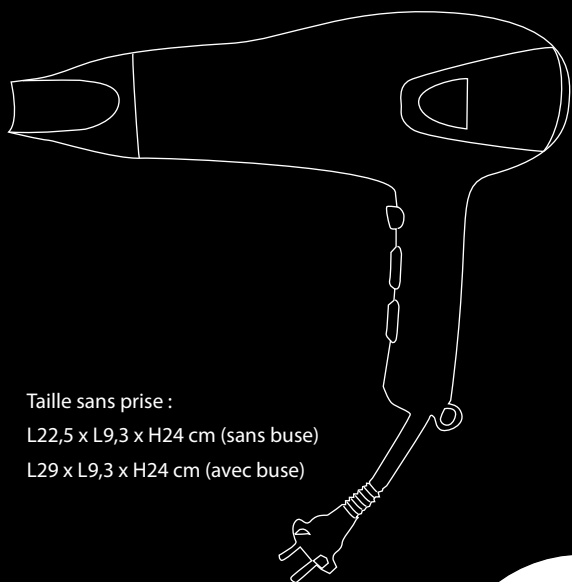

## Sèche-cheveux d'hôtel avec cordon rétractable

- Puissance : 1 750-2 100 W | Tension : 220 ~ 240 V | Fréquence : 50/60 Hz
- Approuvé CE, CB, GS et RoHS
- Double protection de sécurité contre la surchauffe
- Sèche-cheveux puissant et convivial
- Gain de place
- Cordon avec mécanisme de rétraction/extension puissant (1,80 mètres)
- Équipé d'une boucle pour accrocher le sèche-cheveux
- Poignée ergonomique pour une prise en main confortable
- Filtre à air et embout buccal faciles à nettoyer
- 3 réglages de température, 2 vitesses de soufflage et réglage de l'air froid via un bouton séparé
- Garantie 2 ans

\* En option : sac en velours noir pour un rangement à l'abri de la poussière

Plus d'informations Sèche-cheveux

*Toujours le plus haut niveau de confort*

29cm

24cm

Taille sans prise :

L22,5 x L9,3 x H24 cm (sans buse)

L29 x L9,3 x H24 cm (avec buse)

**mix & match...**

**eye4 detail...**