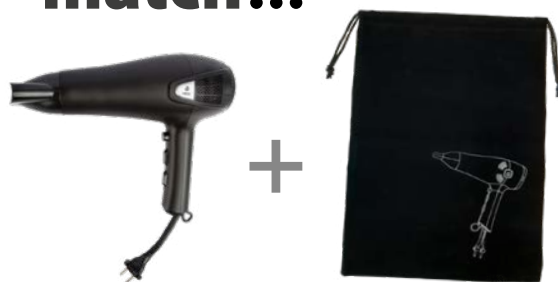

\* En option : sac en velours noir pour un rangement à l'abri de la poussière

Plus d'informations Sèche-cheveux

*Toujours le plus haut niveau de confort*

29cm

24cm

Taille sans prise :

L22,5 x L9,3 x H24 cm (sans buse)

L29 x L9,3 x H24 cm (avec buse)

**mix & match...**

**eye4 detail...**