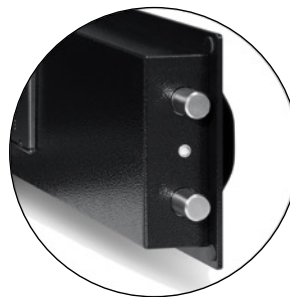

LOCK Hotel Laptopkluis 15"

- Gemaakt van staal met een dikte van 1.5mm. (dikte deur maar liefst 4mm)
- Naadloze stalen behuizing met een mat zwarte roestbestendige poedercoating
- 2 massief stalen borgbouten voor extra veiligheid
- Eenvoudig te bedienen voor hotelgasten met 4-6-cijferige code
- Soft-touch toetsenbord en helder rood LED-display
- Instelbare beheerderscode (6 cijfers)
- Automatische vergrendeling na 5 minuten als de gebruiker vergeet de kluis te vergrendelen
- Tijdslot bij 3 maal een foutieve invoer
- Noodopening met mastersleutel of beheerderscode
- Ontgrendeling records beschikbaar in beheerdersmodus
- Werkt op batterijen (4x 1,5V AA, meegeleverd)
- Deze kluis is voorzien van een indicator voor lage batterijspanning
- Voorgeboorde ankerpaten voor permanente montage
- Geschikt voor 15 inch laptops

*Optioneel mee te leveren CEU-handdecoder

Meer informatie
Laptopkluis

dutch
DESIGN

Buy three
plant one tree
weforest.org

2
YEAR
WARRANTY

Maat:
L43 x B35 x H20cm

mix&match...

eye4
detail...