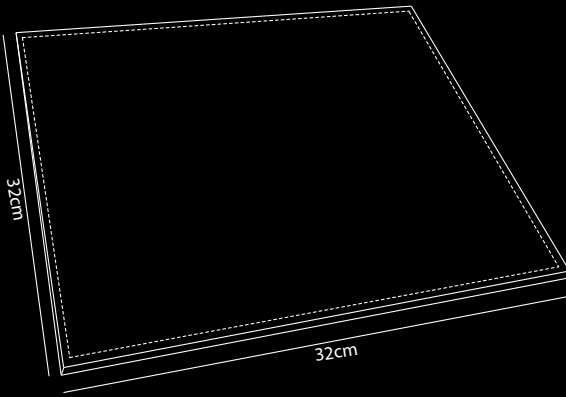

WRITE

Sous-main de bureau Carré

- Fabriqué en similicuir (PU) durable, disponible en beige et noir
- Avec coutures luxueuses
- Peut être utilisé comme sous-main, comme plateau à café et à thé ou comme plateau sur un minibar sur pied
- Imperméable et facile à nettoyer
- Facile à combiner avec les autres accessoires de bureau rootz
- Garantie 2 ans

dutch
DESIGN

Buy three
plant one tree
weforest.org

2
YEAR
WARRANTY

taille: L32 x W32 cm

Plus
d'informa-
tions

Sous-verre de bureau

Protégez votre bureau et donnez-lui un aspect luxueux grâce à nos sous-verres de bureau de haute qualité. Ils offrent une protection contre les rayures et les taches et une surface douce et confortable pour écrire. Nous proposons 2 options différentes. Une forme carrée et une forme rectangulaire. Les deux sont disponibles en similicuir dans deux couleurs différentes pour s'harmoniser avec votre chambre d'hôtel.

WRITE

Sous-main de bureau Rectangulaire

- Fabriqué en similicuir (PU) durable, disponible en beige et noir
- Avec coutures luxueuses
- Peut être utilisé comme sous-main ou comme plateau d'accueil
- Imperméable et facile à nettoyer
- Facile à combiner avec les autres accessoires de bureau rootz
- Garantie 2 ans

dutch
DESIGN

Buy three
plant one tree
weforest.org

2
YEAR
WARRANTY

taille: L50 x W40 cm

Plus
d'informa-
tions

Demander une offre

mix & match...

rootz
Dutch design hotel products