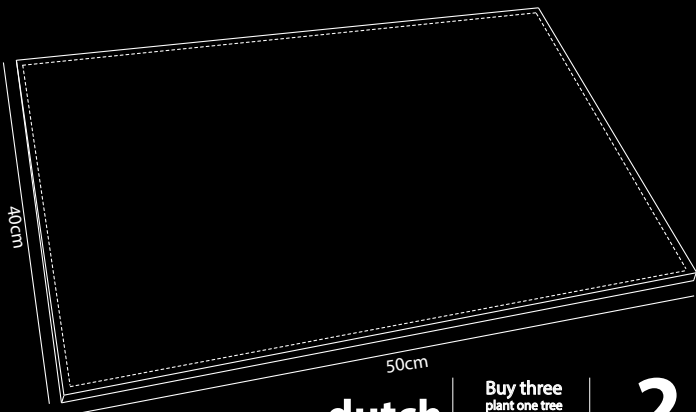

dutch
DESIGN

Buy three
plant one tree
weforest.org

2
YEAR
WARRANTY

taille: L32 x W32 cm

Plus
d'informa-
tions

Sous-verre de bureau

Protégez votre bureau et donnez-lui un aspect luxueux grâce à nos sous-verres de bureau de haute qualité. Ils offrent une protection contre les rayures et les taches et une surface douce et confortable pour écrire. Nous proposons 2 options différentes. Une forme carrée et une forme rectangulaire. Les deux sont disponibles en similicuir dans deux couleurs différentes pour s'harmoniser avec votre chambre d'hôtel.

WRITE

Sous-main de bureau Rectangulaire

- Fabriqué en similicuir (PU) durable, disponible en beige et noir
- Avec coutures luxueuses
- Peut être utilisé comme sous-main ou comme plateau d'accueil
- Imperméable et facile à nettoyer
- Facile à combiner avec les autres accessoires de bureau rootz
- Garantie 2 ans

dutch
DESIGN

Buy three
plant one tree
weforest.org

2
YEAR
WARRANTY

taille: L50 x W40 cm

Plus
d'informa-
tions

Demander une offre

mix & match...

rootz
Dutch design hotel products