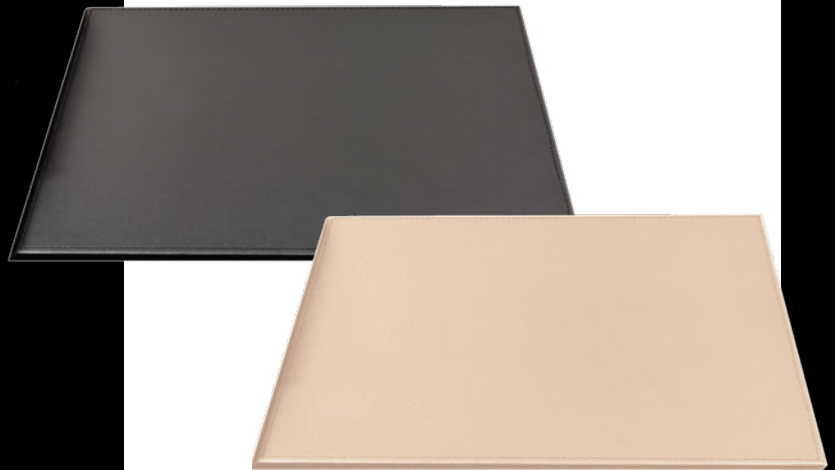

taille: L50 x W40 cm

Plus
d'informa-
tions

Demander une offre