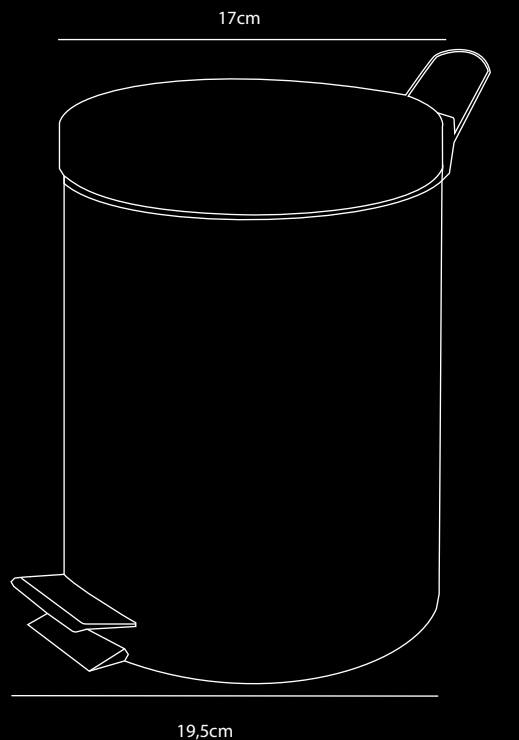

WASTE

Papelera con pedal para hotel de 3 l

- Disponible en Negro, Blanco o Acero Inoxidable
- Ligera, Compacta y Económica
- Con Cubo Interior de Plástico: Cómoda e Higiénica
- Con Pedal Resistente para Uso con Manos Libres y Tapa con Buen Cierre
- Garantía de 2 años

2
YEAR
WARRANTY

Tamaño :
L19,5 x A17 x Al27cm

Más
información
Papelera con
pedal

Encuentra la combinación perfecta

eye4
detail...

Solicita una oferta