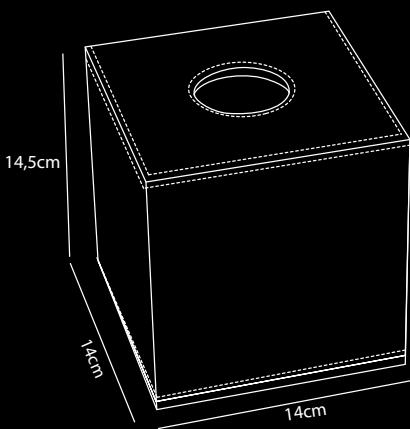

SNEEZE

Hotel tissuebox vierkant

- Gemaakt van duurzaam kunstleer (PU) in beige en zwart
- Voorzien van luxe stiksels
- Geschikt voor de meeste vierkante tissueboxen
- Met Ronde opening
- Waterafstotend en eenvoudig te reinigen
- Gemakkelijk te openen aan de onderkant via een magnetisch sluitend deksel
- 2 jaar garantie

dutch
DESIGN

Buy three
plant one tree
weforest.org

2
YEAR
WARRANTY