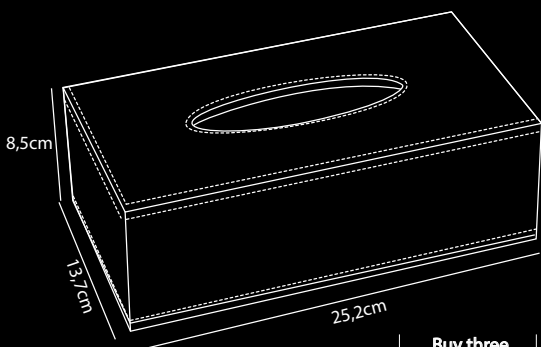

dutch
DESIGN

Buy three
plant one tree
weforest.org

2
YEAR
WARRANTY

Meer
informatie
tissuebox
vierkant

Tissue houders

Perfect voor op het bureau of nachtkastje. Verkrijgbaar in zwart of beige kunstleer en in vierkante of rechthoekige vorm. Functioneel en luxueus.